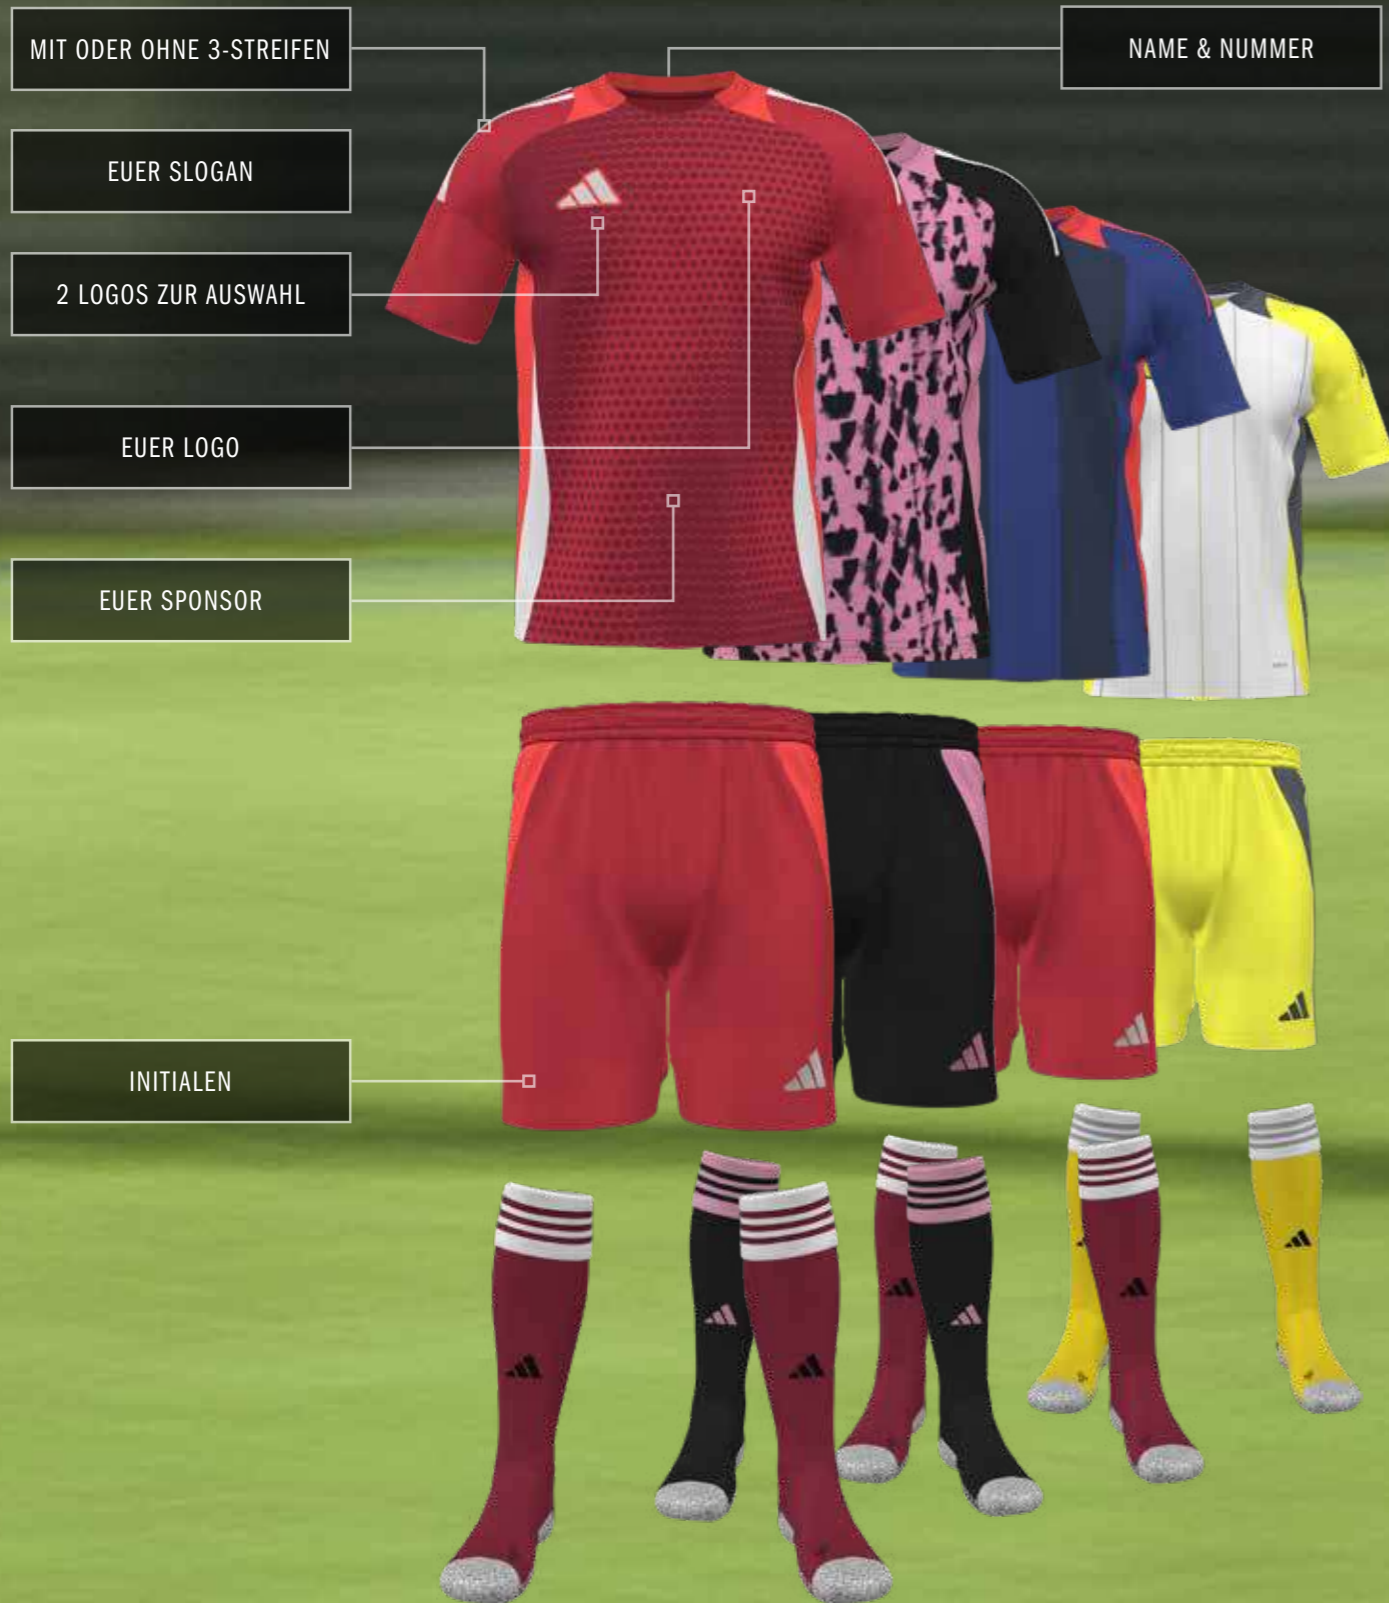

# LOCKER ROOM

OUTFITS SO EINZIGARTIG WIE EUER TEAM.

Stelle aus verschiedenen Designs, Grafiken und Farben ein Teamoutfit zusammen, das genauso einzigartig ist wie die Teammitglieder.

MIT ODER OHNE 3-STREIFEN