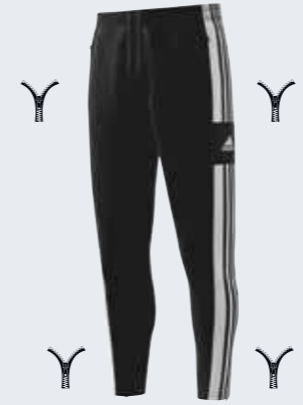

ERWACHSENE: GK9545
JUNIOR: GK9553
BLACK / WHITE