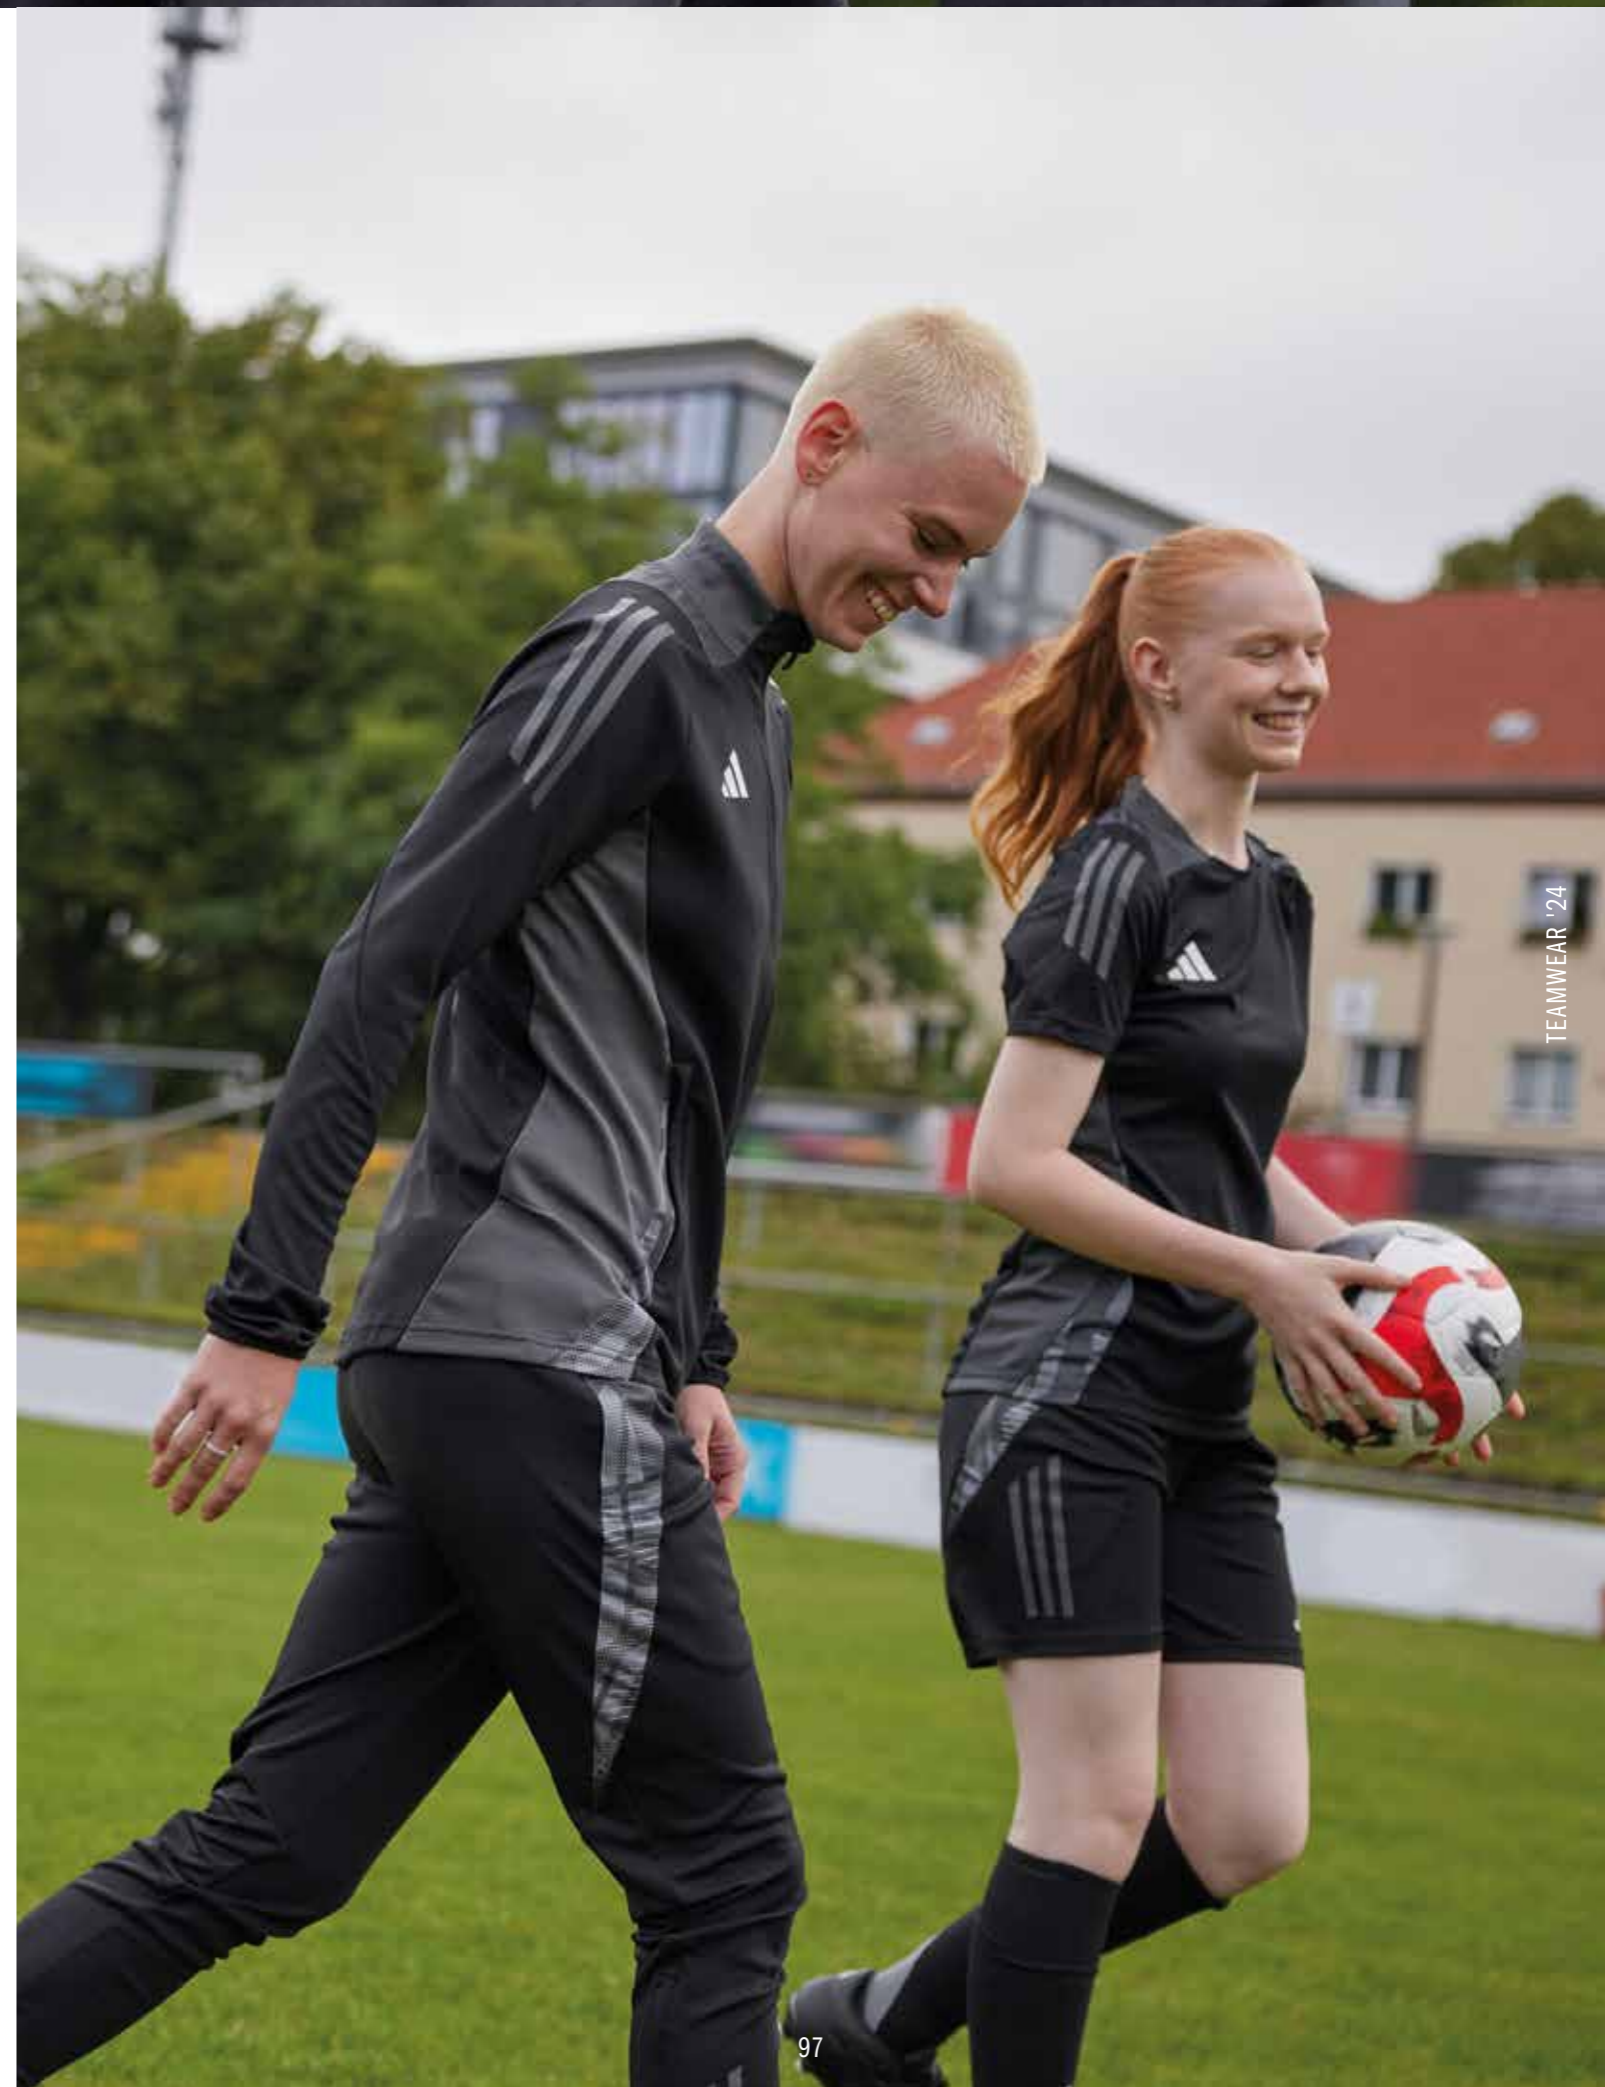

KEY ARTICLE

TIRO 24 COMPETITION JERSEY WOMEN

TIRO24 C TRJSYW

PASSFORM: REGULAR

HAUPTMATERIAL: 100% RECYCLTER POLYESTER

ERWACHSENE: 35 € | GRÖSSEN: 2XS, XS, S, M, L, XL, 2XL

TIRO 24 COMPETITION POLO WOMEN

TIRO24 C POLO W

PASSFORM: REGULAR

HAUPTMATERIAL: 65% RECYCLTER POLYESTER / 35% BAUMWOLLE

ERWACHSENE: 40 € | GRÖSSEN: 2XS, XS, S, M, L, XL, 2XL

TIRO 24 COMPETITION DOWNTIME SHORT WOMEN

TIRO24 C DTSHOW

PASSFORM: REGULAR

HAUPTMATERIAL: 100 % RECYCLTER POLYESTER

ERWACHSENE: 40 € | GRÖSSEN: 2XS, XS, S, M, L, XL, 2XL

TEAMWEAR '24

TEAMWEAR '24