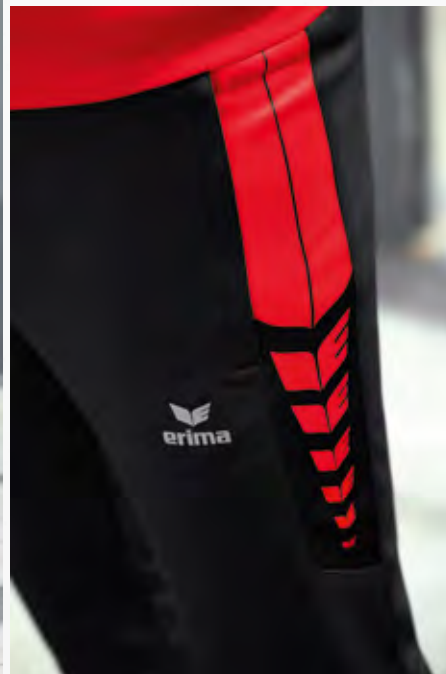

 1102209  
 schwarz/  
 weiß

EUR 44,99\*  
EUR 49,99\*

EUR 39,99\*  
EUR 44,99\*

BREITE RIPPBÜNDCHEN AN ÄRMEL UND SAUM

ERIMA SCHWINGEN-DESIGN OBEN AN DER SEITE