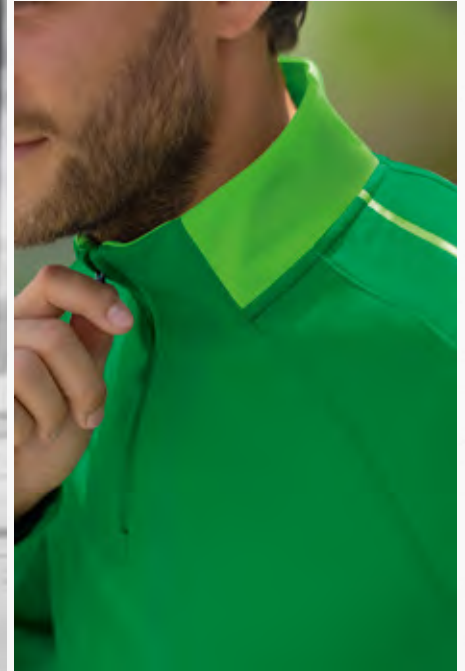

 1102209  
schwarz/  
weiß

EUR 44,99\*  
EUR 49,99\*

EUR 49,99\*  
EUR 54,99\*

GERIPPTER RUNDHALSAUSSCHNITT

STEHKRAGEN MIT KURZREISSVERSCHLUSS