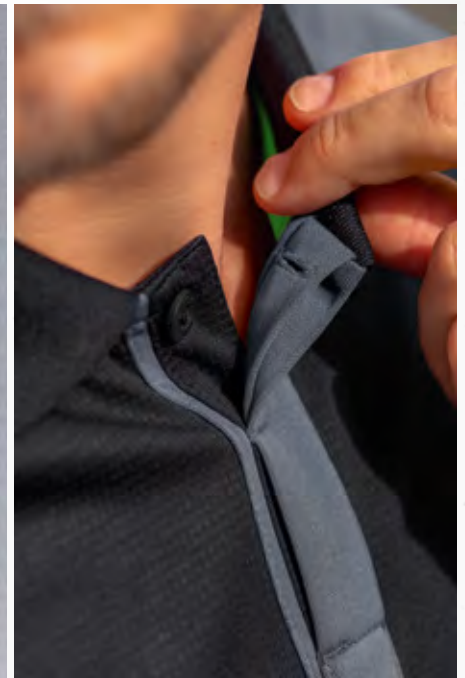

POLOKRAGEN MIT VERDECKTER KNOPFLEISTE