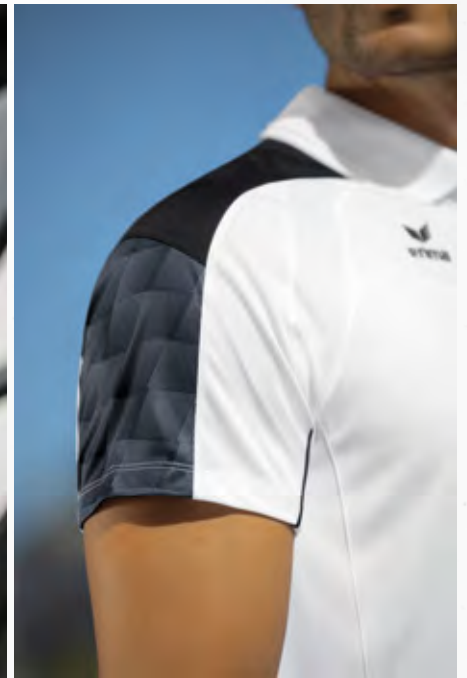

STYLISCHES DESIGN AN DEN ÄRMELN MIT 3D EFFEKT