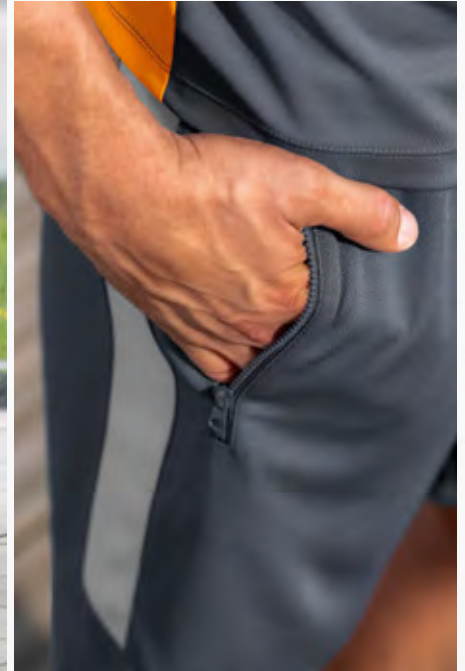

SEITLICHE REISSVERSCHLUSSTASCHEN

SQUAD POLOSHIRT

Sportlich schick durch Sport und Freizeit.

- Leichtes, weiches Funktionsmaterial
- Polokragen mit verdeckter Knopfleiste

Material: 100% Polyester

Erwachsene: Gr. S-XXXL EUR 49,99*

SQUAD T-SHIRT

Modisch. Funktionell. Alltagstauglich.

- Leichtes, weiches Funktionsmaterial
- Gerippter Rundhalsausschnitt

Material: 100% Polyester

Kinder: Gr. 128-164 EUR 39,99*
Erwachsene: Gr. S-XXXL EUR 44,99*

SQUAD WORKER SHORTS

Bequem und funktionell in jeder Situation.

- Leichtes Funktionsmaterial
- Elastischer Ribbund mit Kordelzug
- Seitliche Reißverschlussaschen
- Ohne Innenslip
- Seitenlänge: 50 cm (Gr. M)

Material: 100% Polyester

Kinder: Gr. 116-164 EUR 32,99*
Erwachsene: Gr. S-XXXL EUR 37,99*