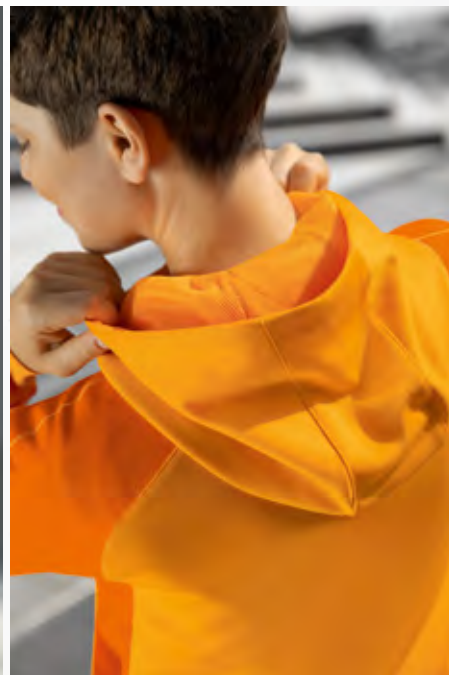

HOHER KRAGEN MIT KAPUZE

SEITLICHE REISSVERSCHLUSSTASCHEN

**SIX WINGS  
TRAININGSJACKE MIT KAPUZE**

Funktionell und gemütlich! Die Kapuzenjacke macht deinen Look in jeder sportlichen Situation komplett.

- Weicher Materialmix
- Cotton Touch für ein angenehmes Tragegefühl
- Hoher Kragen mit Kapuze
- Breite Rippbündchen an Ärmel und Saum
- Seitliche Reißverschlusstaschen
- ERIMA Schwingen-Design auf der Schulter
- Taillierter Schnitt