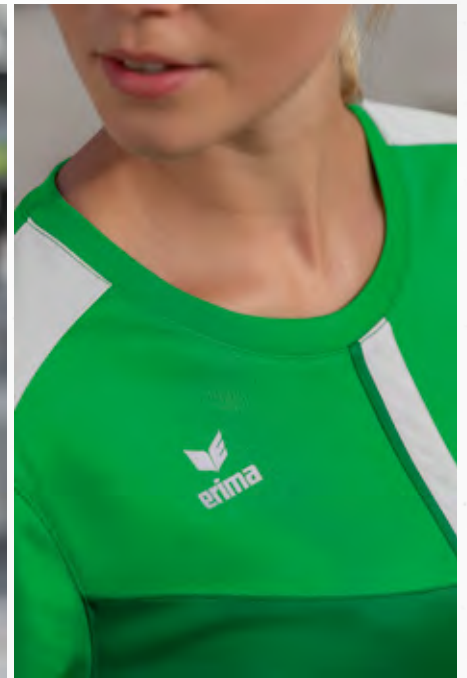

EUR 44,99\*

EUR 44,99\*

EUR 37,99\*

GERIPPTER RUNDHALSAUSSCHNITT

RINGERRÜCKEN