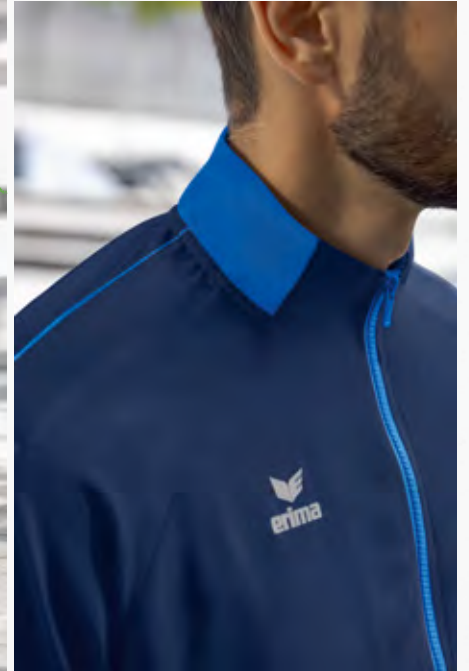

SIX WINGS

CHANGE by erima

LIGA STAR

EVO STAR

EUR 59,99\*  
EUR 64,99\*

EUR 44,99\*  
EUR 49,99\*

ERIMA SCHWINGEN-DESIGN AUF DER SCHULTER

STEHKRAGEN