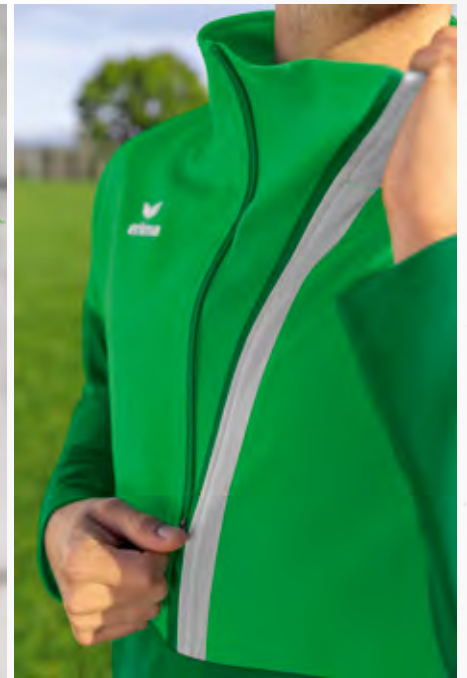

REISSVERSCHLUSS MIT STOFF UNTERLEGT