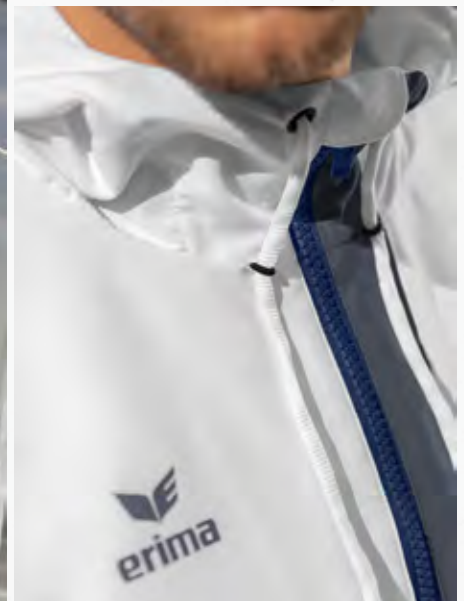

HOHER KRAGEN MIT KAPUZE

**SQUAD TRACKTOP  
JACKE MIT KAPUZE**

Sportlich unterwegs - zum Training und im Alltag.

- Leichtes Funktionsmaterial
- Breite Ribbündchen an Ärmel und Saum
- Hoher Kragen mit Kapuze
- Seitliche Reißverschlusstaschen
- Mesh-Innenfutter