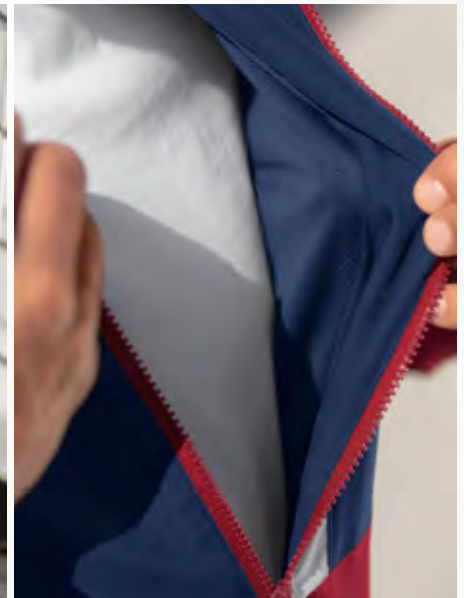

MESH-INNFUTTER