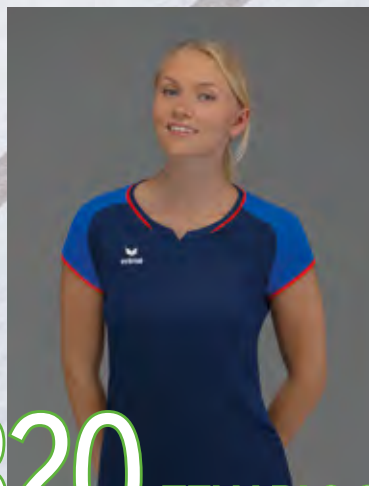

320 ZENARI 3.0

TANK TOP DAMEN
VERFÜGBAR BIS 2024
EUR 36,99