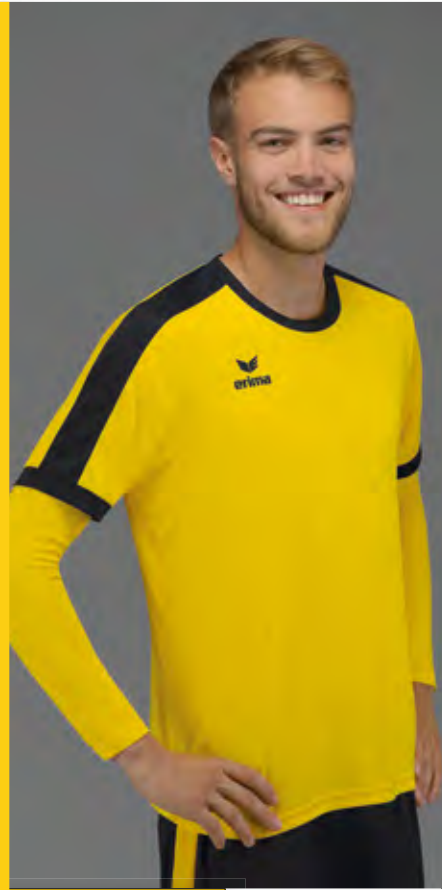

FARBÜBERSICHT ATHLETIC LONGSLEEVE

PASSEND ZU DEINEM TRIKOT

GELB