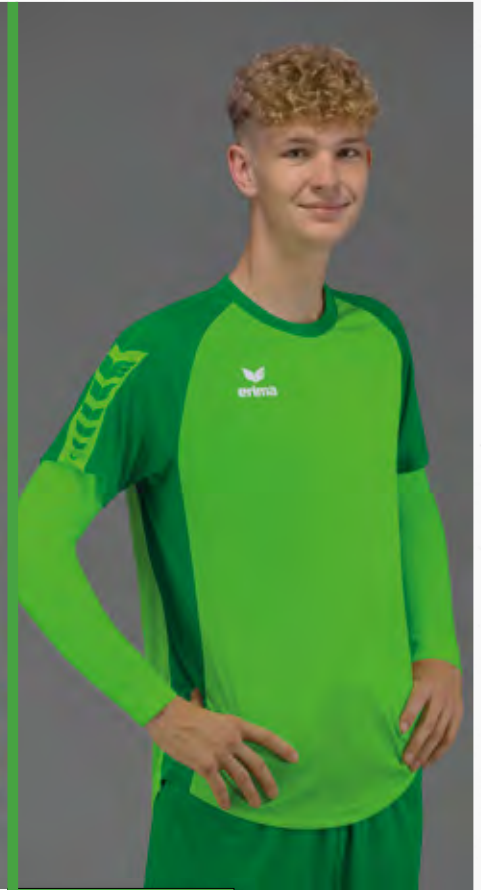

FARBÜBERSICHT ATHLETIC LONGSLEEVE

PASSEND ZU DEINEM TRIKOT

GREEN