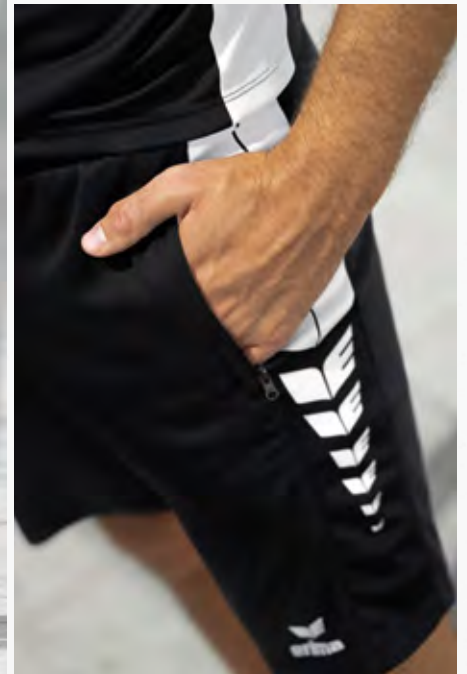

SEITLICHE REISSVERSCHLUSSTASCHEN

SIX WINGS T-SHIRT

Klassisch und funktionell! Mit dem T-Shirt sind du und dein Team jederzeit gut ausgerüstet.

- Leichtes, schnelltrocknendes Funktionsmaterial
- Gerippter Rundhalsausschnitt
- ERIMA Schwingen-Design auf der Schulter

Material: 100% Polyester

Kinder: Gr. 116-164 EUR 34,99*
Erwachsene: Gr. S-XXXL EUR 39,99*

SIX WINGS POLOSHIRT

Klassisch ausgerüstet! Mit dem Polo kombinierst du volle Funktion mit zeitlosem Stil.

- Leichtes, schnelltrocknendes Funktionsmaterial
- Gerippter Polokragen mit Knopfleiste
- ERIMA Schwingen-Design auf der Schulter

Material: 100% Polyester

Erwachsene: Gr. S-XXXL EUR 44,99*

SIX WINGS WORKER SHORTS

Bequem und funktionell! Ob Training oder Freizeit, die Shorts unterstützen dich in jeder Situation.

- Strapazierfähiges Funktionsmaterial
- Breiter, elastischer Bund mit Kordelzug
- Seitliche Reißverschlussaschen
- Ohne Innenslip
- ERIMA Schwingen-Design an der Seite
- Seitenlänge: 50 cm (Gr. M)

Material: 100% Polyester

Kinder: Gr. 116-164 EUR 29,99*
Erwachsene: Gr. S-XXXL EUR 34,99*