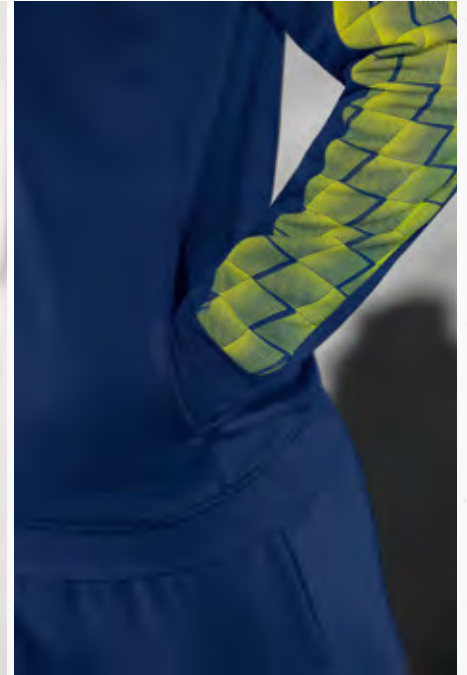

EINGEARBEITETE KÄNGURUTASCHE