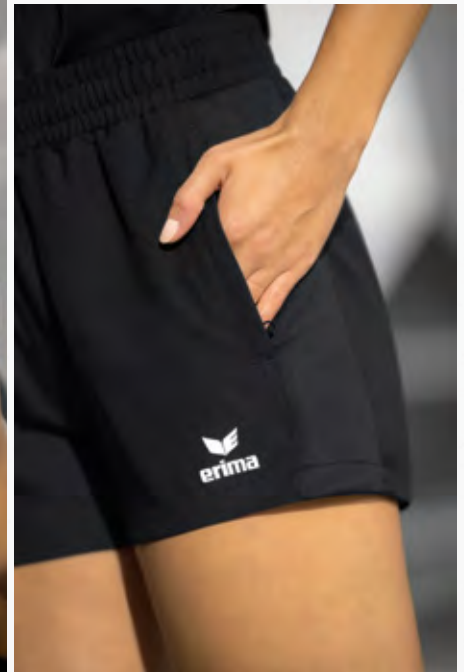

SEITLICH ÜBERDECKTE REISSVERSCHLUSSTASCHEN

EVO STAR T-SHIRT

Leichtes, funktionelles T-Shirt für Sport und Alltag.

- Leichtes Funktionsmaterial
- Raglanschnitt und elastische Einsätze für volle Bewegungsfreiheit
- Gerippter Rundhalsausschnitt
- Stylishes Design an den Ärmeln mit 3D Effekt
- Kontrastfarbendes Piping an den Ärmeln
- Taillierter Schnitt

Material: 100% recyceltes Polyester

Damen: Gr. 34-44 EUR 34,99*

EVO STAR POLOSHIRT

Sportlich und elegant in jeder Situation.

- Leichtes Funktionsmaterial
- Raglanschnitt und elastische Einsätze für volle Bewegungsfreiheit
- Polokragen mit 2er Knopfleiste
- Jacquard Kragen für bessere Regulierung der Körpertemperatur
- Stylishes Design an den Ärmeln mit 3D Effekt
- Kontrastfarbendes Piping an den Ärmeln
- Taillierter Schnitt

Material: 100% recyceltes Polyester

Damen: Gr. 34-44 EUR 44,99*

TEAM SHORTS

Lässt sich dank den funktionellen Eigenschaften und dem schlichten Design vielseitig einsetzen und kombinieren.

- Strapazierfähiges Funktionsmaterial
- Elastischer Bund mit Kordelzug
- Seitlich überdeckte Reißverschlussaschen
- Ohne Innenslip
- Spezieller Damenschnitt

Material: 100% recyceltes Polyester

Damen: Gr. 34-44 EUR 34,99*