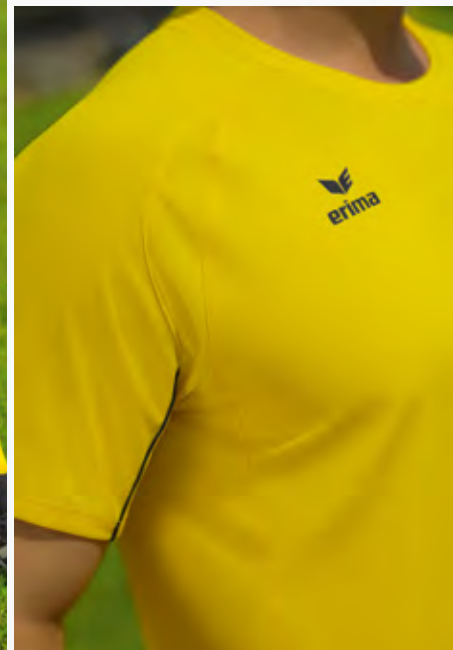

SQUAD

ESSENTIAL TEAM

LEICHTATHLETIK/  
RUNNING

SEITLICH ÜBERDECKTE REISSVERSCHLUSSTASCHEN

RAGLANSCHNITT UND ELASTISCHE EINSÄTZE FÜR VOLLE BEWEGUNGSFREIHEIT