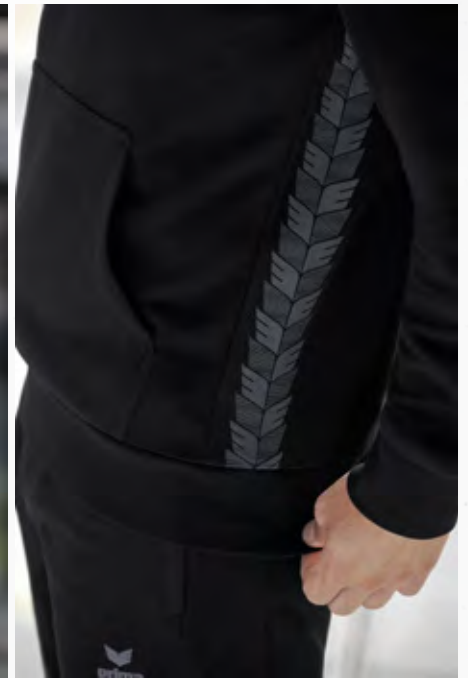

2032211  
weiß/monument grey

2102201  
schwarz/slate grey

2102202  
new navy/slate grey

2102203  
hellgrau melange/slate grey

EUR 49,99\*  
EUR 54,99\*

EUR 49,99\*  
EUR 54,99\*

ERIMA SCHWINGEN-PRINT AN DER SEITE