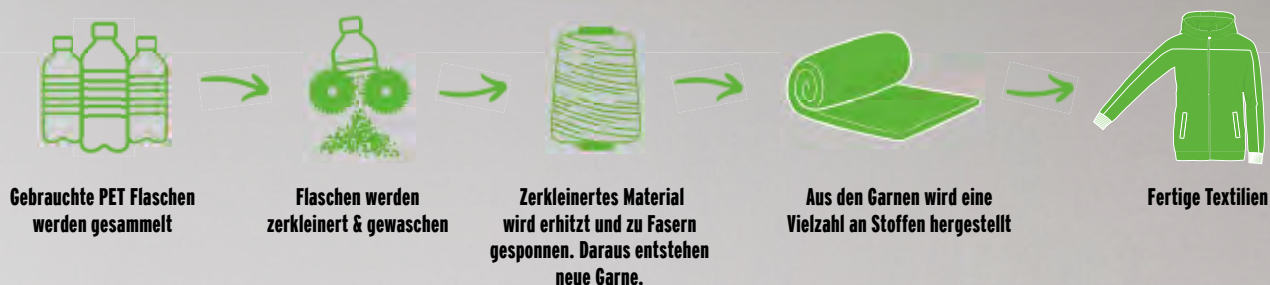

TEXTILIEN AUS RECYCELTEN MATERIALIEN

Bei unseren Artikeln aus nachhaltigen Materialien verarbeiten wir recyceltes Polyester. Dafür werden benutzte Plastikflaschen gesammelt und in einem intelligenten Recyclingprozess verarbeitet. Besonders wichtig ist uns dabei, dass die Flaschen auch tatsächlich recycelt sind und nicht extra dafür produziert wurden. So können wir bei unserer Sportbekleidung aus recyceltem Polyester 32% Co2, 59% Energie und 90% Wasser bei der Produktion sparen und gleichzeitig Müll reduzieren.

Alle mit diesem Button gekennzeichneten Textilien sind aus recyceltem Polyester.

RECYCLINGPROZESS

BÄLLE UND ZUBEHÖR AUS RECYCELTEN UND NACHWACHSENDEN MATERIALIEN

Bei ERIMA gibt es nicht nur Textilien aus recycelten Materialien, sondern auch hochwertige Bälle und nützliches Equipment. Die **Trinkflasche Eco** wird aus Zuckerrohr Abfällen hergestellt, ist somit aus nachwachsenden Materialien gefertigt und zudem recycelbar sowie lebensmittelecht und BPA-frei. Auch Bälle aus nachhaltigen Materialien findest du hier: Z.B. den **Pure Grip No. 2 Eco** Handball mit einem Obermaterial aus PET-Flaschen oder den **ERIMA Hybrid Eco** Fußball, der zu über 70% aus nachhaltigen Materialien besteht und zudem Fairtrade zertifiziert ist. Ab diesem Jahr haben wir mit dem **Flex-Ray Match/Eco** auch einen ersten Torwarthandschuh im Sortiment, bei dem recycelte sowie nachwachsende Materialien verwendet werden.