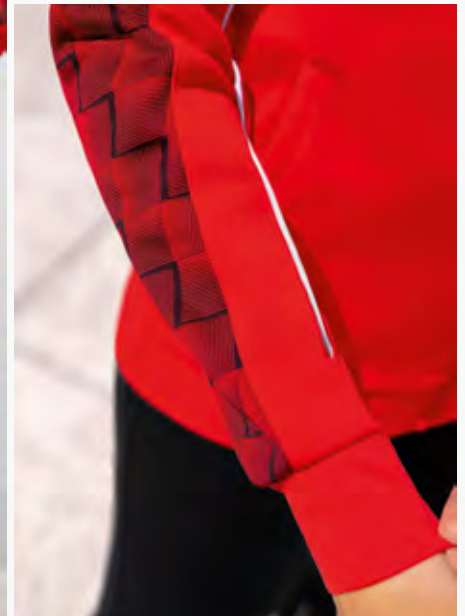

KONTRASTFARBENES PIPING AN DEN ÄRMELN

EVO STAR TRAININGSJACKE MIT KAPUZE

Strapazierfähige Kapuzenjacke mit hohem Tragekomfort.

- Strapazierfähiges Funktionsmaterial
- Raglanschnitt und elastische Einsätze für volle Bewegungsfreiheit
- Hoher Kragen mit Kapuze und Kordelzug
- Breite Ribbündchen an Ärmel und Saum
- Seitlich verdeckte Reißverschlusstaschen
- Stylishes Design an den Ärmeln mit 3D Effekt
- Kontrastfarbendes Piping an den Ärmeln
- Taillierter Schnitt

Material: 100% recyceltes Polyester

Damen: Gr. 34-44 EUR 64,99*

CHANGE by erima PRÄSENTATIONSHOSE

Vielseitig einsetzbar dank schlichtem Design und funktionellen Materialien. Erhältlich in drei verschiedenen Längen.

- Leichtes, elastisches Funktionsmaterial für optimale Temperaturregulierung
- Farbe „Schwarz“ auch in Kurz- und Langgröße erhältlich
- Seitliche Stretch-Einsätze für mehr Bewegungsfreiheit
- Breiter Bund mit Kordelzug
- Flexible Bündchen und Reißverschluss am Beinabschluss
- Seitliche Reißverschlusstaschen
- Ohne Innenfutter
- Spezieller Damenschnitt

Material: 100% recyceltes Polyester

Damen: EUR 49,99*
Gr. 34-48 1102310-1102312
Gr. 36K-48K 1102313
Gr. 36L-46L 1102314