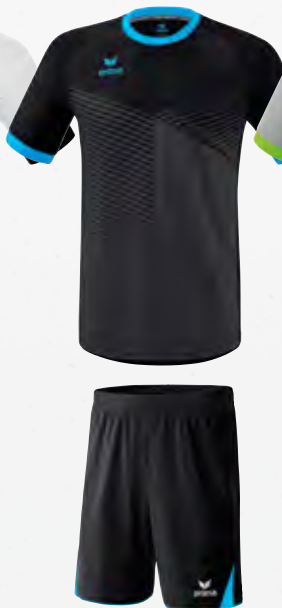

6132304
schwarz/curacao

615404
schwarz/curacao