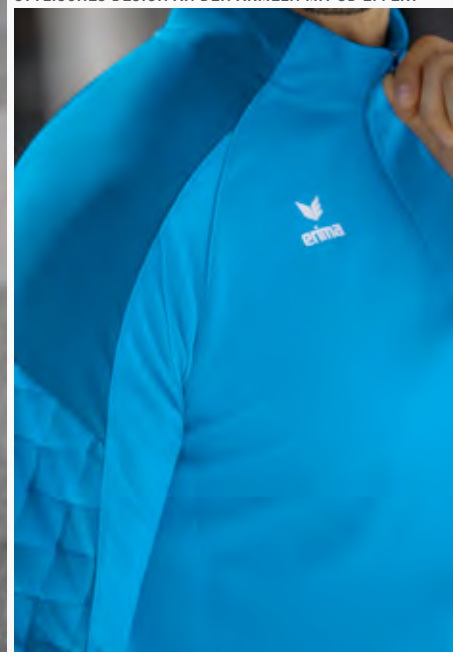

STYLISCHES DESIGN AN DEN ÄRMELN MIT 3D EFFEKT

RAGLANSCHNITT UND ELASTISCHE EINSÄTZE FÜR VOLLE BEWEGUNGSFREIHEIT