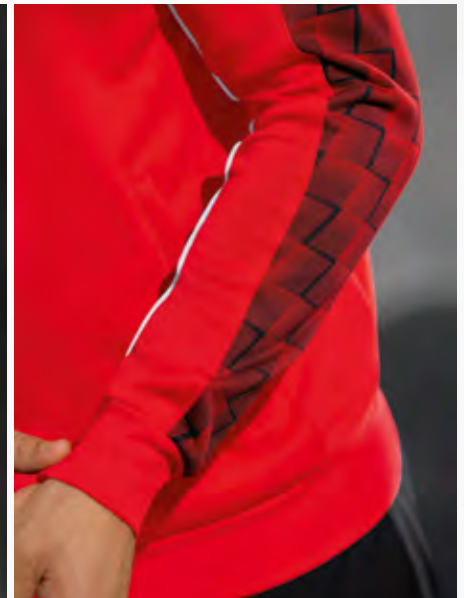

BREITE RIPPBÜNDCHEN AN ÄRMEL UND SAUM