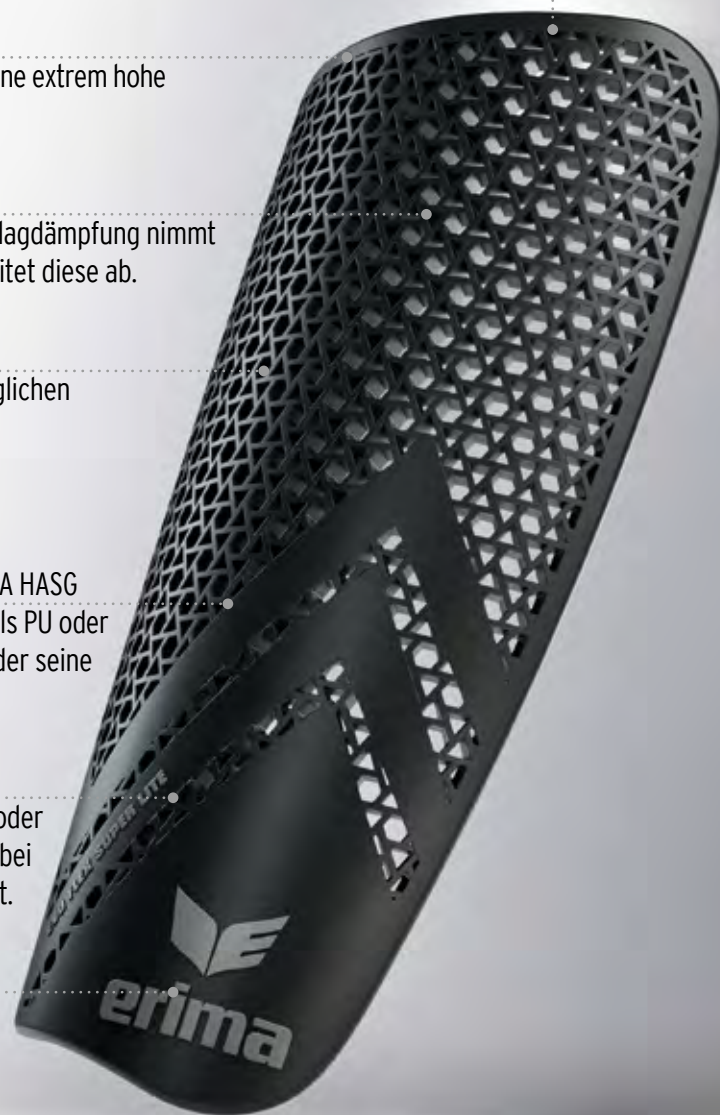

EVO FLEX SUPERLITE

Noch leichter, noch besser! Die Weiterentwicklung unseres Evo Flex kommt mit einem noch dünneren Material und einem noch höheren Komfort. Der Schienbeinschoner vereint unschlagbare Flexibilität und maximale Stoßdämpfung!

EXTREM LEICHT UND ULTRA DÜNN

Trotz einer Materialstärke von nur 4,5 mm schützt das ERIMA HASG Material bei schweren Aufprallen.

ERGO FLEX SYSTEM

Extrem flexibel! Das Material passt sich durch seine extrem hohe Flexibilität perfekt an dein Schienbein an.

SHOCK FREEZE SYSTEM

Schockabsorbierend! Für eine kontrollierte Schlagdämpfung nimmt das ERIMA HASG Material die Energie auf und leitet diese ab.

AIR CIRCULATION SYSTEM

Die vielen Lüftungslöcher in der Struktur ermöglichen eine natürliche Ventilation und Luftzirkulation.

SELBST-REGENERATION

Auch nach mehrfachem Aufprall kann das ERIMA HASG Material weiterhin verwendet werden. Anders als PU oder EPS-Schäume ohne Materialschaden, da es wieder seine ursprüngliche Form annimmt.

TEMPERATURBESTÄNDIG

Der Aufprallschutz ist auch bei extremer Kälte oder Hitze gegeben. Das ERIMA HASG Material bleibt bei Temperaturen von -20°C bis +40°C unverändert.

EINFACH WASCHBAR

Das Material ist waschmaschineneeignet und kann ohne Funktionsverlust über 50-mal bei 40°C gewaschen werden.