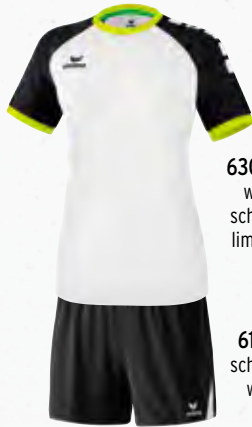

6301905
weiß/
schwarz/
lime pop

615311
schwarz/
weiß