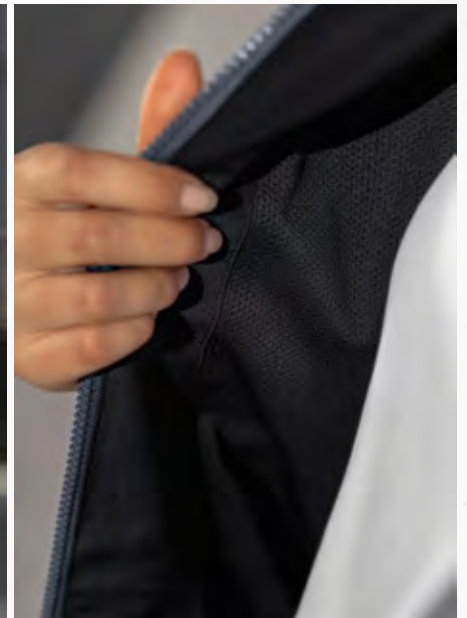

2062011  
schwarz

HOHER KRAGEN UND GROSSE KAPUZE MIT KORDELZUG

EUR 79,99\*

EUR 49,99\*

LEICHTES FUNKTIONSMATERIAL

HOHER KRAGEN MIT KAPUZE