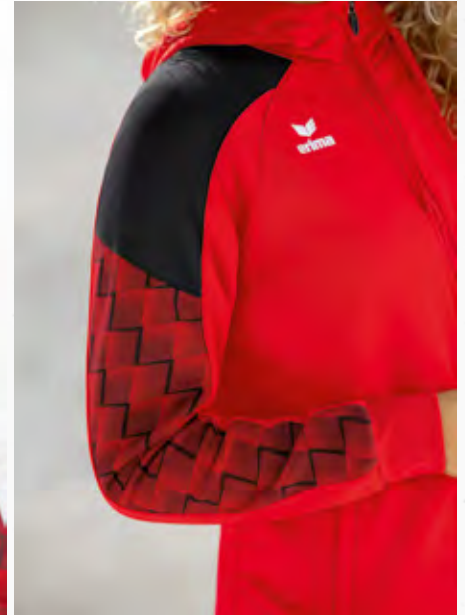

STYLISCHES DESIGN AN DEN ÄRMELN MIT 3D EFFEKT