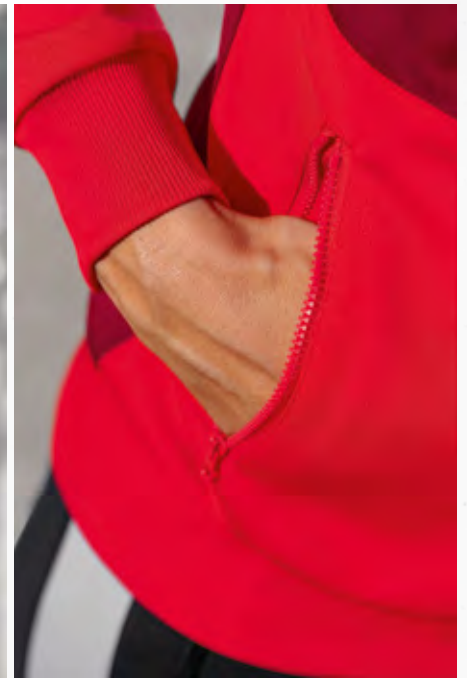

BREITE RIPPBÜNDCHEN AN ÄRMEL UND SAUM