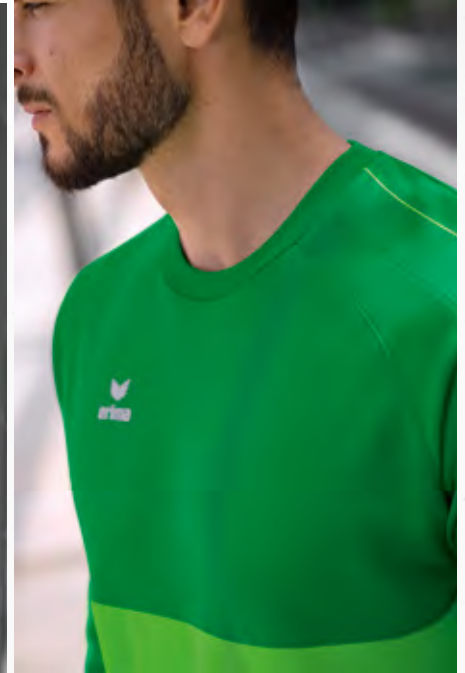

 1102209  
schwarz/  
weiß

EUR 44,99\*  
EUR 49,99\*

EUR 49,99\*  
EUR 54,99\*

GERIPPTER RUNDHALSAUSSCHNITT

STEHKRAGEN MIT KURZREISSVERSCHLUSS