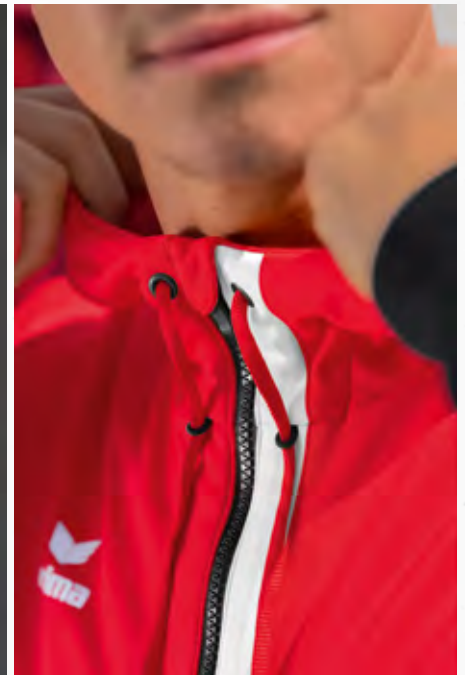

EUR 64,99\*  
EUR 69,99\*

EUR 59,99\*  
EUR 64,99\*

HOHER KRAGEN MIT KAPUZE UND KORDELZUG

INTEGRIERTE KÄNGURUTASCHE

**SQUAD  
TRAININGSJACKE MIT KAPUZE**

Jede Menge Kombinationsmöglichkeiten.

- Weiches Funktionsmaterial
- Hoher Kragen mit Kapuze und Kordelzug
- Ribbündchen an Ärmel und hinten am Saum
- Seitliche Reißverschlusstaschen
- Kindervariante ohne Kordel an der Kapuze