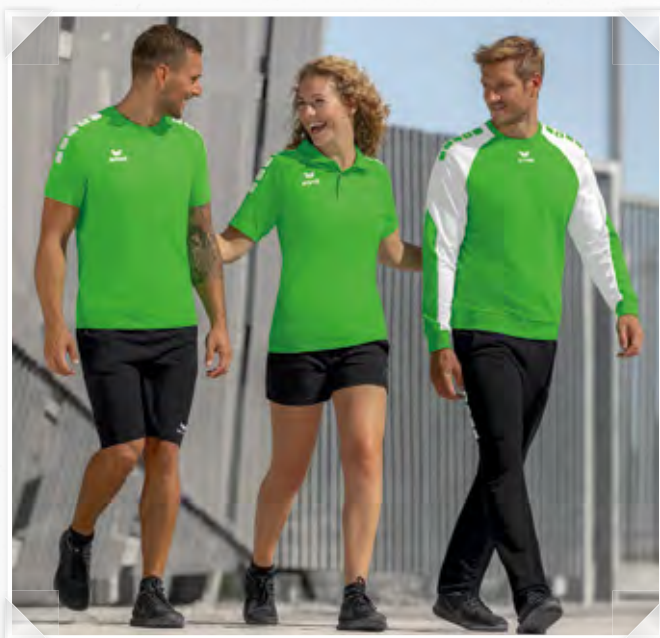

**2082216**  
weiß/monument grey

**2092202**  
schwarz

**2092203**  
new navy

**2092204**  
hellgrau melange

EUR 49,99\*  
EUR 54,99\*

EUR 54,99\*  
EUR 59,99\*

STYLISCHER 5-C PRINT IN 3D OPTIK

BREITE RIPPBÜNDCHEN