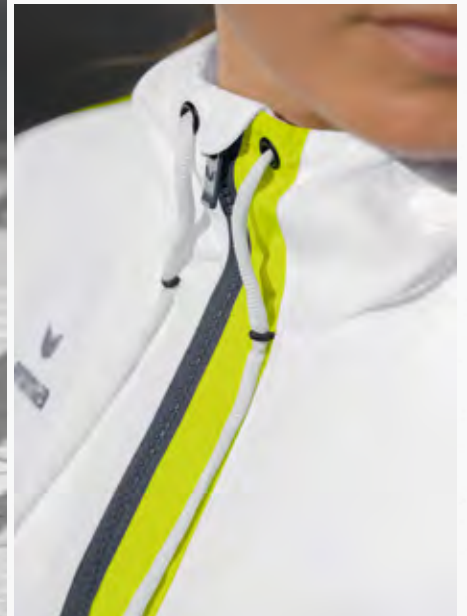

2062011  
schwarz

HOHER KRAGEN UND GROSSE KAPUZE MIT KORDELZUG

EUR 79,99\*

EUR 49,99\*

LEICHTES FUNKTIONSMATERIAL

HOHER KRAGEN MIT KAPUZE