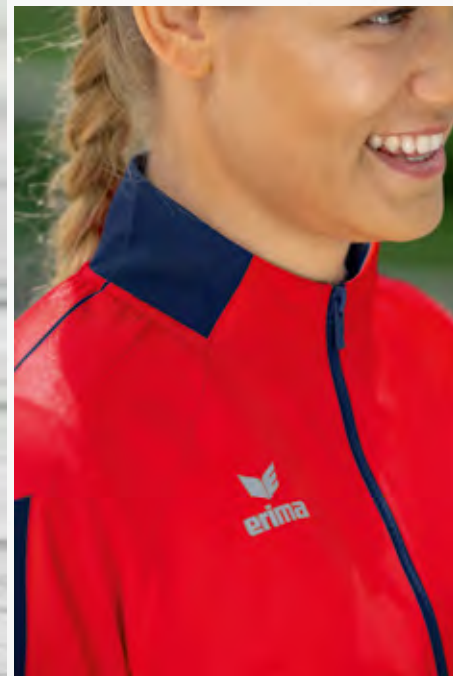

ERIMA SCHWINGEN-DESIGN AUF DER SCHULTER

STEHKRAGEN