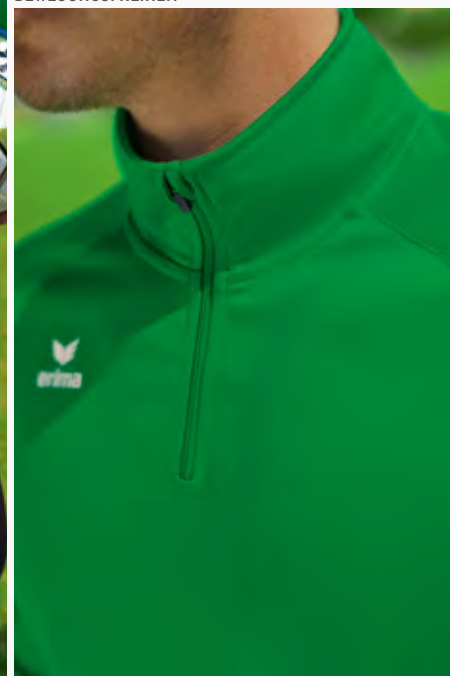

KURZREISSVERSCHLUSS MIT KINNSCHUTZ

LIGA STAR POLYESTER TRAININGSJACKE

Die robuste Polyesterjacke hält jeder Trainingseinheit stand.

- Strapazierfähiges Funktionsmaterial
- Raglanschnitt und elastische Einsätze für volle Bewegungsfreiheit
- Reißverschluss mit Kinnschutz
- Seitliche Reißverschlusstaschen
- Kontrastfarbendes Piping an den Ärmeln

Material: 100% Polyester
Einsätze: 92% Polyester, 8% Elasthan

Kinder: Gr. 104-164 EUR 39,99*
Erwachsene: Gr. S-XXXXL EUR 44,99*

LIGA STAR TRAININGSTOP

Dein idealer Begleiter für das Training an kühleren Tagen – schnell übergezogen dank praktischem Kurzreißverschluss.

- Strapazierfähiges Funktionsmaterial
- Raglanschnitt und elastische Einsätze für volle Bewegungsfreiheit
- Kurzreißverschluss mit Kinnschutz
- Kontrastfarbendes Piping an den Ärmeln

Material: 100% Polyester
Einsätze: 92% Polyester, 8% Elasthan

Kinder: Gr. 104-164 EUR 39,99*
Erwachsene: Gr. S-XXXXL EUR 44,99*