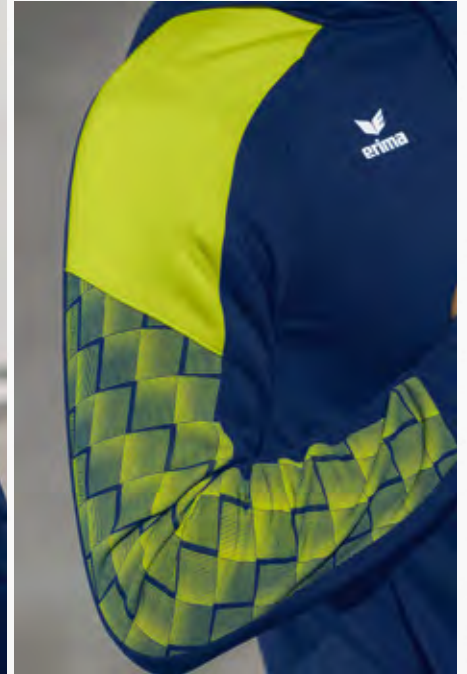

STYLISCHES DESIGN AN DEN ÄRMELN MIT 3D EFFEKT

EVO STAR KAPUZENSWEAT

Bequemes Kapuzensweat für Sport und Alltag.

- Weiches Funktionsmaterial
- Raglanschnitt und elastische Einsätze für volle Bewegungsfreiheit
- Eingearbeitete Kängurutasche
- Gefütterte Kapuze mit Kordelzug
- Breite Ribbündchen an Ärmel und Saum
- Stylishes Design an den Ärmeln mit 3D Effekt
- Kontrastfarbenes Piping an den Ärmeln

Material: 100% recyceltes Polyester

Kinder:	Gr. 116-164	EUR 54,99*
Erwachsene:	Gr. S-XXXL	EUR 59,99*

TRAININGSHOSE MIT WADENEINSATZ 2.0

Uneingeschränkte Bewegungsfreiheit.

- Beinabschluss mit enganliegendem Wadeneinsatz und Reißverschluss
- Schmäler Schnitt
- Enorm strapazierfähig durch robustes Polyestermaterial
- Seitliche Eingriffstaschen mit Reißverschluss

Material: 100% Polyester

Kinder:	Gr. 116-164	EUR 31,99*
Erwachsene:	Gr. S-XXXL	EUR 36,99*