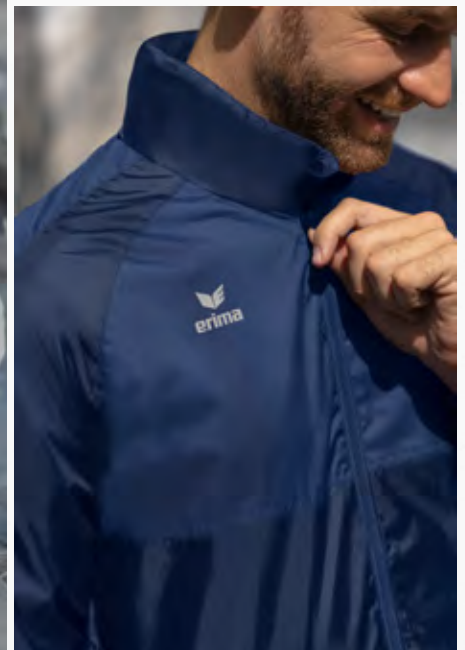

WASSERDICHTES OBERMATERIAL MIT VERSCHWEISSTEN HAUPTNÄHTEN

SIX WINGS JACKE MIT ABNEHMBAREN ÄRMELN

Für jede Situation gewappnet! Aus der wetterfesten Jacke wird ganz einfach eine leichte Weste.

- Wind- und wasserabweisendes Funktionsmaterial
- Stehkragen mit integrierter Kapuze
- Abnehmbare Ärmel
- Innenfutter aus Fleece
- Innentasche mit Klettverschluss
- Seitliche Reißverschlusstaschen
- Elastische Bündchen an Ärmel
- Saumabschluss mit Kordelzug
- ERIMA Schwingen-Design auf der Schulter

Material: 100% Polyester

Erwachsene: Gr. S-XXXXL EUR 99,99*

TEAM ALLWETTERJACKE

Zeig deinen Teamgeist - auch im Regen!

- Wasserdichtes Obermaterial mit verschweißten Hauptnähten
- 1.200 mm Wassersäule
- Geöffnetes Innenfutter für optimale Veredelung
- Hoher Stehkragen mit integrierter Kapuze
- Elastische Bündchen an Ärmel und Saum
- Seitliche Reißverschlusstaschen

Material: 100% Polyester
Innenfutter: 100% Polyester

Kinder: Gr. 116-164 EUR 49,99*
Erwachsene: Gr. S-XXXL EUR 54,99*

TEAM WINTERJACKE

Auch in der kalten Jahreszeit einheitlich unterwegs! Die Winterjacke ist die klassische Ergänzung zu eurer Teamwear.

- Wasserdichtes Obermaterial
- 1.500 mm Wassersäule
- Wattiert 160 g/m²
- Hoher Kragen
- Kapuze mit integriertem Kordelzug
- Seitliche Reißverschlusstaschen
- Elastische Bündchen am Ärmel
- Innentasche mit Klettverschluss

Material: 100% Polyester
Wattierung: 100% Polyester

Kinder: Gr. 140-164 EUR 89,99*
Erwachsene: Gr. S-XXXXL EUR 99,99*