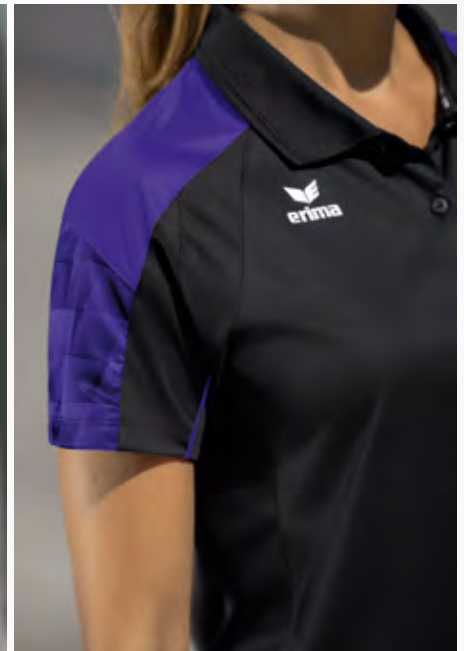

RAGLANSCHNITT UND ELASTISCHE EINSÄTZE FÜR VOLLE BEWEGUNGSFREIHEIT