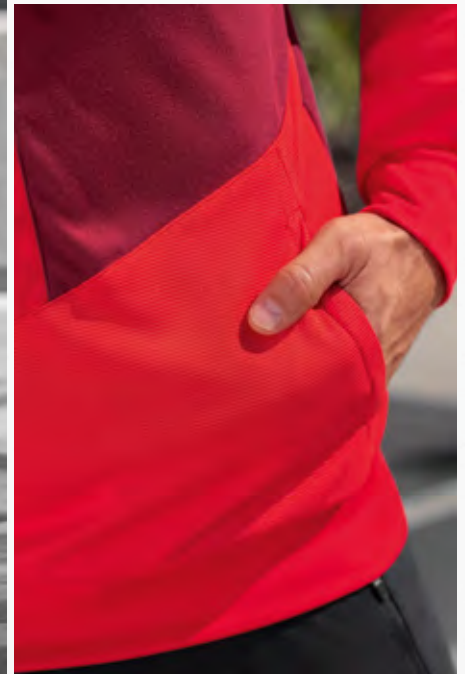

EUR 64,99\*  
EUR 69,99\*

EUR 59,99\*  
EUR 64,99\*

HOHER KRAGEN MIT KAPUZE UND KORDELZUG

INTEGRIERTE KÄNGURUTASCHE

**SQUAD  
TRAININGSJACKE MIT KAPUZE**

Jede Menge Kombinationsmöglichkeiten.

- Weiches Funktionsmaterial
- Hoher Kragen mit Kapuze und Kordelzug
- Ribbündchen an Ärmel und hinten am Saum
- Seitliche Reißverschlusstaschen
- Kindervariante ohne Kordel an der Kapuze