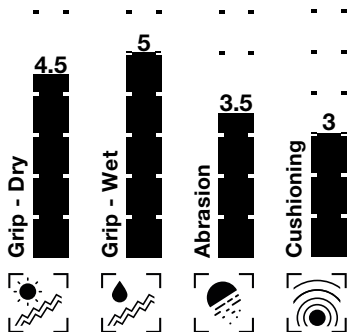

x x x x x x
x x x x x x
x x x x x x

x x x x x x x x x x x x x x x x x x x x x x
x x x x x x x x x x x x x x x x x x x x x x x
x x x x x x x x x x x x x x x x x x x x x x x

Natural + Artificial Grass

Natural + Artificial Grass

Natural + Artificial Grass + Hard Ground

Natural + Artificial Grass + Hard Ground

Natural + Artificial Grass + Hard Ground

AQUA

Unsere AQUA-Schäume sind deine erste Wahl, wenn's nass wird. Dank spezieller AQUA-Additiven garantiert dir sowohl unser AQUAGRIP, als auch unser AQUASOFT eine besonders gute Performance bei Nasswetterbedingungen.

RESIST+

Auf RESIST+ kommt es an, wenn es hart wird. Die speziell für Kunstrasen und Hartböden entwickelte Latexmischung basiert auf einer optimierten Schaumbeschaffenheit und ist dadurch besonders abriebfest und robust.