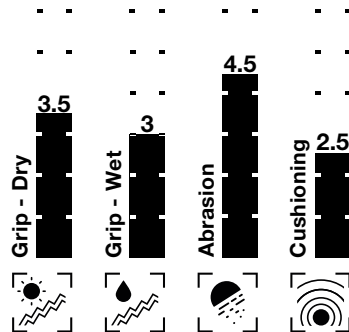

x x x x x x
x x x x x x
x x x x x x

x x x x x x x x x x x x x x x x x x x x x x
x x x x x x x x x x x x x x x x x x x x x x x
x x x x x x x x x x x x x x x x x x x x x x x

Natural + Artificial Grass

Natural + Artificial Grass

Natural + Artificial Grass + Hard Ground

Natural + Artificial Grass + Hard Ground

Natural + Artificial Grass + Hard Ground

AQUA

Unsere AQUA-Schäume sind deine erste Wahl, wenn's nass wird. Dank spezieller AQUA-Additiven garantiert dir sowohl unser AQUAGRIP, als auch unser AQUASOFT eine besonders gute Performance bei Nasswetterbedingungen.

RESIST+

Auf RESIST+ kommt es an, wenn es hart wird. Die speziell für Kunstrasen und Hartböden entwickelte Latexmischung basiert auf einer optimierten Schaumbeschaffenheit und ist dadurch besonders abriebfest und robust.