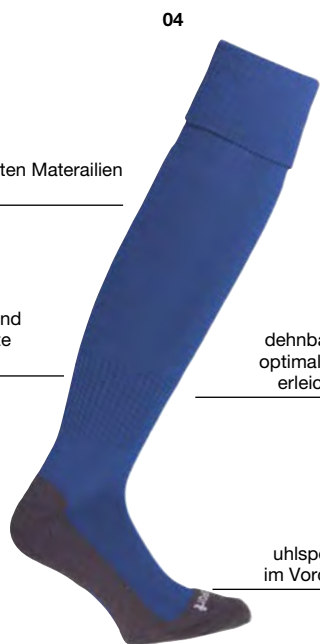

hergestellt aus recycelten Materialien („FOR THE PLANET“)

Rippe am Abschluss und Knöchel für verbesserte Flexibilität

dehnbares Material für optimale Passform und erleichterten Einstieg

Baumwollfuß für Komfort und Atmungsaktivität

uhlsport-Schriftzug im Vorderfußbereich