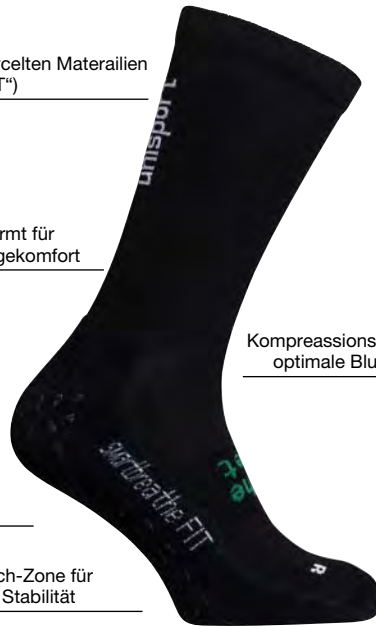

Baumwollfuß für Komfort und Atmungsaktivität

Anti-Rutsch-Zone für maximale Stabilität

GRIP SOCKEN

Art.: 100 3699
Größe: 37-40 | 41-44 | 45-47 **14,99 EUR**
Material: 45% Baumwolle (Bio), 33% Polyamid (recycelt), 20% Polyester (recycelt), 2% Elasthan