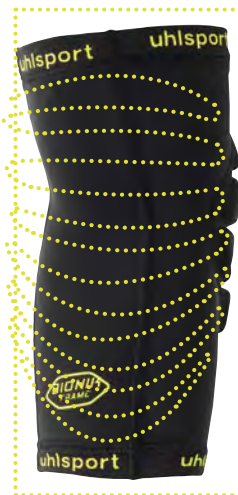

**BIONIKFRAME
ELLBOGENBANDAGE**

Art.: 100 6966
Größe: S-XL **34,99 EUR/PAAR**
Material: 55 % Ethylenvinylacetat, 45 % Nylon