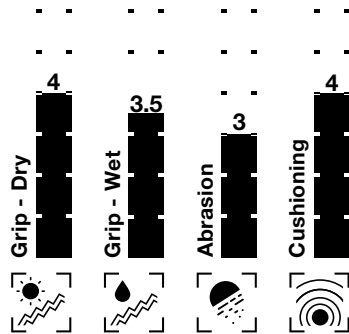

HAFTSCHAUM-TECHNOLOGIE

MADE IN **GERMANY**

*Bei der Auswahl unserer High-Performance Haftschaume legen wir größten Wert auf Qualität, Grip und Haltbarkeit. Um diesem Anspruch gerecht zu werden, lassen wir unsere Performance-Haftschaume in Deutschland fertigen.

Natural + Artificial Grass

Natural + Artificial Grass

Natural + Artificial Grass

Natural + Artificial Grass

Natural + Artificial Grass

SUPERGRIP+

Dein High-Performance Haftschaum mit ultimativem Grip. Der farbneutrale Naturlatex, kombiniert mit den speziell von uhlSPORT entwickelten Klebepartikeln, bietet maximalen Halt und bestmögliche Ballkontrolle.

ABSOLUTGRIP

Der Allrounder unter unseren High-Performance Haftschaumen. Die patentierte Latexmischung bietet dir das optimale Verhältnis zwischen bestmöglichem Grip und Abriebfestigkeit.

SOFT

Unsere SOFT-Familie ist gemacht für alle Einsteiger:innen und Ambitionierte Amateursportler:innen. Die Latexmischung unterscheidet sich dabei stets in einem: der Balance zwischen Grip und Abriebfestigkeit. Welche Balance die richtige ist, liegt allein in deinem Ermessen.