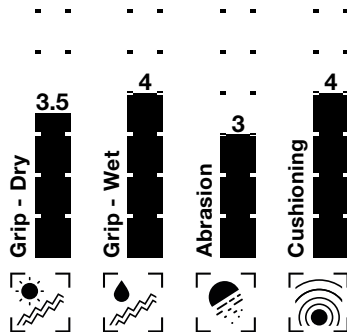

x x x x x x
x x x x x x
x x x x x x

x x x x x x x x x x x x x x x x x x x x x x
x x x x x x x x x x x x x x x x x x x x x x x
x x x x x x x x x x x x x x x x x x x x x x x

Natural + Artificial Grass

Natural + Artificial Grass

Natural + Artificial Grass + Hard Ground

Natural + Artificial Grass + Hard Ground

Natural + Artificial Grass + Hard Ground

AQUA

Unsere AQUA-Schäume sind deine erste Wahl, wenn's nass wird. Dank spezieller AQUA-Additiven garantiert dir sowohl unser AQUAGRIP, als auch unser AQUASOFT eine besonders gute Performance bei Nasswetterbedingungen.

RESIST+

Auf RESIST+ kommt es an, wenn es hart wird. Die speziell für Kunstrasen und Hartböden entwickelte Latexmischung basiert auf einer optimierten Schaumbeschaffenheit und ist dadurch besonders abriebfest und robust.