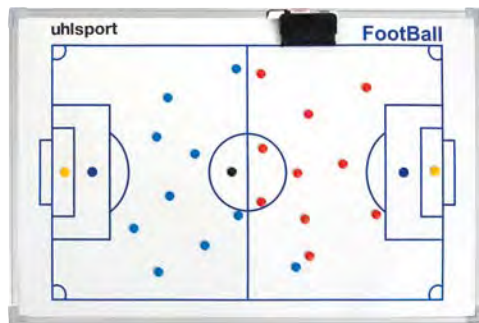

Art.: 100 1232
Größe: 175 x 10,5 cm **24,99 EUR**
Material: 100% Polyester

01 schwarz

01

KOORDINATIONSLEITER

Art.: 100 1222
Größe: Länge: 6 m **49,99 EUR**
 Breite: 44 cm

01 fluo gelb/schwarz

01

TAKTIKTAFEL INKL. MAGNET SPIELERSÄTZE