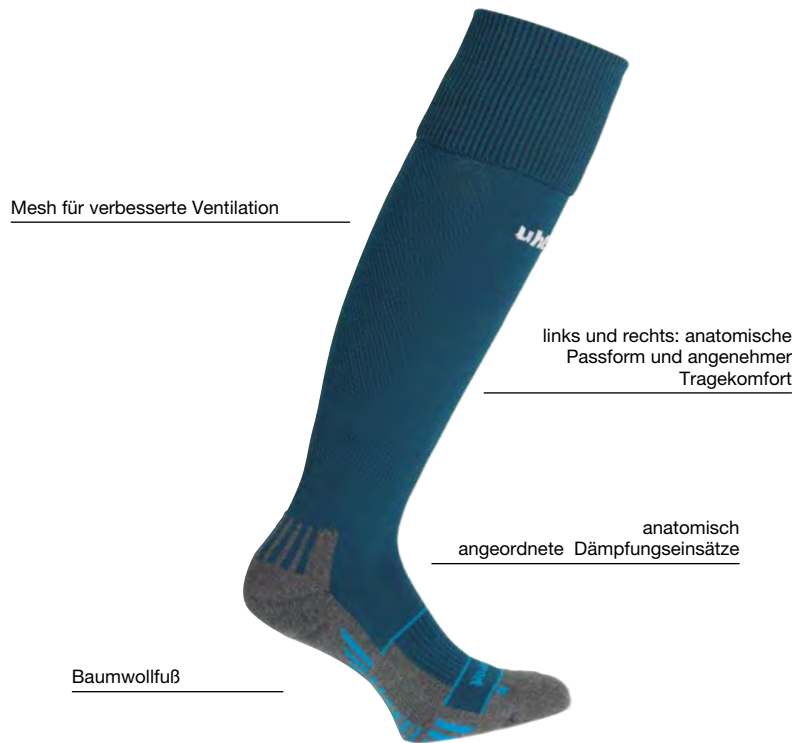

TUBE IT TAPE

Art.: 100 1211

Größe: 4 m lang, 7,5 cm breit **4,99 EUR**

Material: 95 % Polypropylen, 5 % Elasthan

01 schwarz, 02 blau, 03 rot, 04 weiß, 05 marine, 06 limonengelb

Team Pro Player Stutzenstrumpf