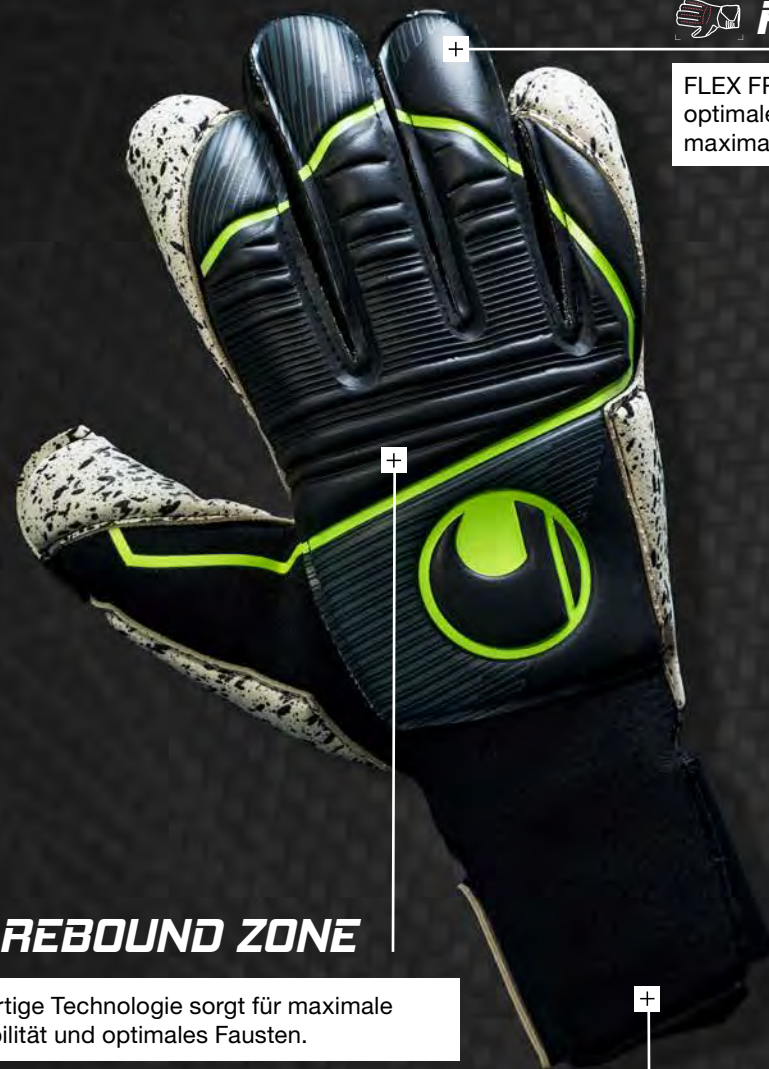

FLEX FRAME CARBON

FLEX FRAME CARBON Technologie zur optimalen Fingerstabilisierung und maximaler Fangbeweglichkeit.

3D FLEX

Neuartiges 3D Thermoforming des Haftschaums sorgt für maximale Flexibilität.

REBOUND ZONE

Neuartige Technologie sorgt für maximale Flexibilität und optimales Fausten.

FLEX ENTRY

Elastischer Einschlupf sorgt für maximale Flexibilität und Tragekomfort.