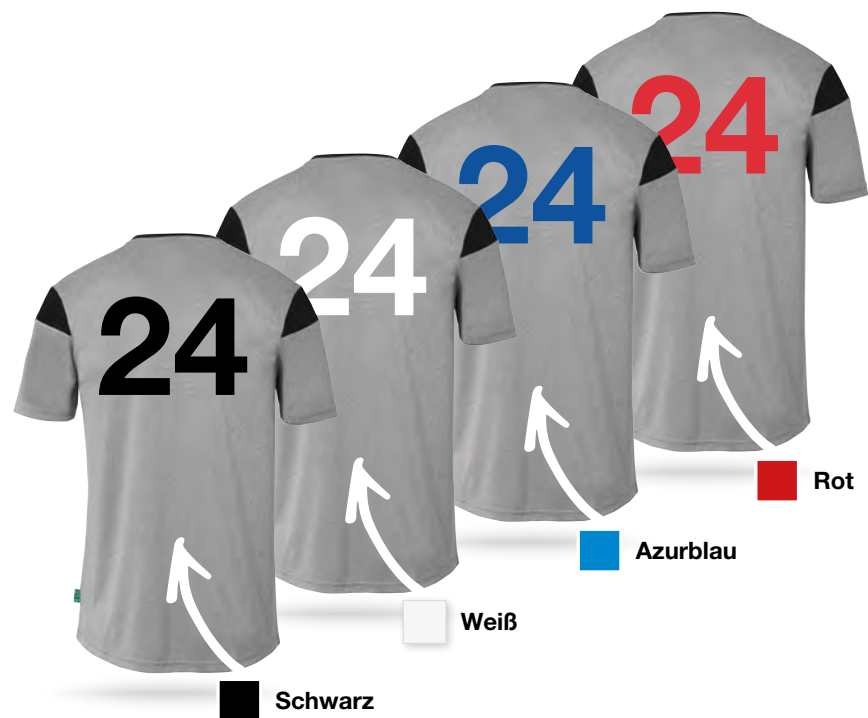

Die Veredelung auf Eurer neuen Vereinsfarbe ist wie gewohnt bei uns oder im Fachhandel individuell gestaltbar und umsetzbar.

Entdecke jetzt die neue **SQUAD 27** Linie.

Verein A in blau

Verein B in rot

DIE INNOVATION FÜR DAS AUSWÄRTSSPIEL