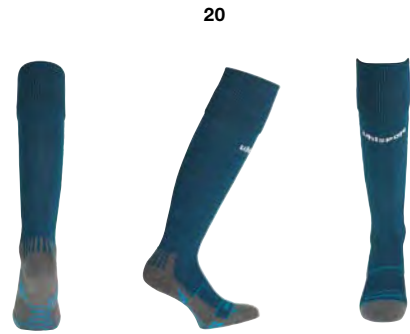

TUBE IT TAPE

Art.: 100 1211

Größe: 4 m lang, 7,5 cm breit **4,99 EUR**

Material: 95 % Polypropylen, 5 % Elasthan

01 schwarz, 02 blau, 03 rot, 04 weiß, 05 marine, 06 limonengelb

Team Pro Player Stutzenstrumpf